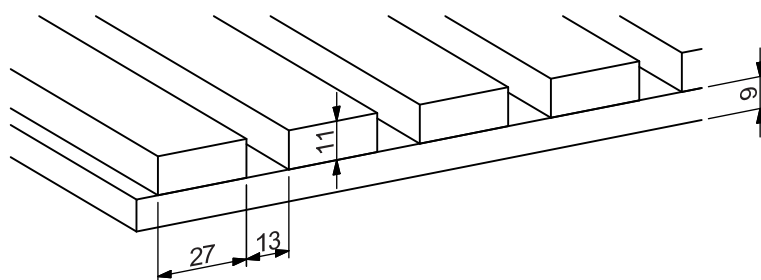

ACUPANELS

Acupaneler består af en 9mm sort PET Polyester Fiberduk hvorpå der er monteret 27 x 11mm lister i gennemfarvet sort MDF fineret med ægte træfiner. Listerne sidder med en indbyrdesafstand på 13mm.

Info:

Mål: 2400 x 600 x 20mm

Egenskaber for ægte træfiner:

Ægte træfiner kan variere i farve, årestruktur og udseende fra liste til liste.

Montage

Acupaneler kan anvendes på såvel lofter som vægge.

Det anbefales at montere panelerne på 45mm tykke strøer med en indbyrdes afstand på maks 600mm. Panelerne kan dog også fastgøres direkte på væg.

Skrueene placeres mellem listerne igennem fiberdugen.

Til fastgørelse bør man anvende minimum 12 stk skruer med fladt hoved pr panel.